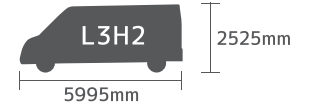

A  
FLOOR  
PLAN

伸長式フローティングベッド

2 Sizes  
Height 2525mm  
Width 2100mm

6m L3H2 Price ¥16,750,000 (税込)

5.4m L2H2 Price ¥16,150,000 (税込)

【標準装備】

- 走行充電器CTEK ● 外部充電
- インバーター正弦波1500W
- リチウム200A ● 冷蔵庫90L
- ガスコンロ(2口) ● REMIS
- 断熱材(羊毛100%) ● クレサナトイレ
- ルーフライトウィンドウ
- ベッド用カーテン ● MAXファン
- ベッドマットレス(ダブル)
- ロッキングボルト×2 ● 給排水タンク12L
- ロッキングバー×1 ● ガベクリップ×2
- マルチクリップ×4 ● ミニシェルフ×2
- マルチクリップwithアイボルト×4
- マルチクリップwithベルク口ホルダー×2
- マルチクリップwithラージクランプ×2
- マルチクリップwithロードフック×2
- ストラップボックス×2
- コートフッククロダイル×1
- LEDリーディングランプ×2
- キッチンペーパーホルダー×1
- カトラリートレー&セット×1
- ブルーム(ほうき)×1 ● 食器セット×1
- 網戸(スライドドア用) ● ボトルラック×1
- 各種USB/100V電源 ● 電圧計
- アクリル2重窓(サイド×1、リア×2)

伸長式ソファベッド

2 Sizes  
Height 2525mm  
Width 2100mm

6m L3H2 Price ¥16,800,000 (税込)

5.4m L2H2 Price ¥16,200,000 (税込)

【標準装備】

- 走行充電器CTEK
- インバーター正弦波1500W
- リチウム200A
- ガスコンロ(2口)
- 断熱材(羊毛100%)
- ルーフライトウィンドウ
- ペット用カーテン
- ペットマットレス(ダブル)
- ロッキングボルト×2
- ロッキングバー×1
- マルチクリップ×4
- マルチクリップwithアイボルト×4
- マルチクリップwithベルクロホルダー×2
- マルチクリップwithラージランプ×2
- マルチクリップwithロードフック×2
- ストラップボックス×2
- コートフッククロダイル×1
- LEDリーディングランプ×2
- キッチンペーパーホルダー×1
- カトラリートレー&セット×1
- ブルーム(ほうき)×1
- 網戸(スライドドア用)
- 各種USB/100V電源
- アクリル2重窓(サイド×1、リア×2)
- 外部充電
- 冷蔵庫90L
- REMIS
- クレサナトイレ
- 電子レンジ
- MAXファン
- 給排水タンク12L
- ガベクリップ×2
- ミニシェルフ×2
- 食器セット×1
- ボトルラック×1
- 電圧計