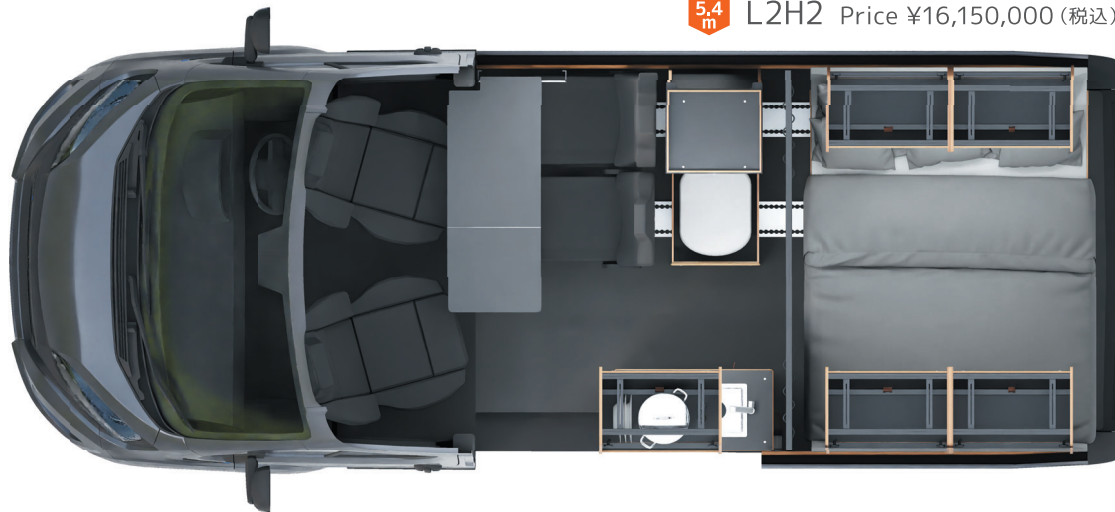

A  
FLOOR  
PLAN

伸長式フローティングベッド

2 Sizes  
Height 2525mm  
Width 2100mm

6m L3H2 Price ¥16,750,000 (税込)

5.4m L2H2 Price ¥16,150,000 (税込)

【標準装備】

- 走行充電器CTEK ● 外部充電
- インバーター正弦波1500W
- リチウム200A ● 冷蔵庫90L
- ガスコンロ(2口) ● REMIS
- 断熱材(羊毛100%) ● クレサナトイレ
- ルーフライトウィンドウ
- ベッド用カーテン ● MAXファン
- ベッドマットレス(ダブル)
- ロッキングボルト×2 ● 給排水タンク12L
- ロッキングバー×1 ● ガベクリップ×2
- マルチクリップ×4 ● ミニシェルフ×2
- マルチクリップwithアイボルト×4
- マルチクリップwithベルク口ホルダー×2
- マルチクリップwithラージクランプ×2
- マルチクリップwithロードフック×2
- ストラップボックス×2
- コートフッククロダイル×1
- LEDリーディングランプ×2
- キッチンペーパーホルダー×1
- カトラリートレー&セット×1
- ブルーム(ほうき)×1 ● 食器セット×1
- 網戸(スライドドア用) ● ボトルラック×1
- 各種USB/100V電源 ● 電圧計
- アクリル2重窓(サイド×1、リア×2)

伸長式ソファベッド

2 Sizes  
Height 2525mm  
Width 2100mm

6m L3H2 Price ¥16,800,000 (税込)

5.4m L2H2 Price ¥16,200,000 (税込)

【標準装備】

- 走行充電器CTEK
- インバーター正弦波1500W
- リチウム200A
- ガスコンロ(2口)
- 断熱材(羊毛100%)
- ルーフライトウィンドウ
- ペット用カーテン
- ペットマットレス(ダブル)
- ロッキングボルト×2
- ロッキングバー×1
- マルチクリップ×4
- マルチクリップwithアイボルト×4
- マルチクリップwithベルクロホルダー×2
- マルチクリップwithラージランプ×2
- マルチクリップwithロードフック×2
- ストラップボックス×2
- コートフッククロダイル×1
- LEDリーディングランプ×2
- キッチンペーパーホルダー×1
- カトラリートレー&セット×1
- ブルーム(ほうき)×1
- 網戸(スライドドア用)
- 各種USB/100V電源
- アクリル2重窓(サイド×1、リア×2)
- 外部充電
- 冷蔵庫90L
- REMIS
- クレサナトイレ
- 電子レンジ
- MAXファン
- 給排水タンク12L
- ガベクリップ×2
- ミニシェルフ×2
- 食器セット×1
- ボトルラック×1
- 電圧計