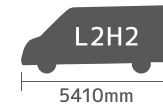

A  
FLOOR  
PLAN

伸長式フローティングベッド

2 Sizes  
Height 2525mm  
Width 2100mm

6m L3H2 Price ¥16,750,000 (税込)

5.4m L2H2 Price ¥16,150,000 (税込)

【標準装備】

- 走行充電器CTEK ● 外部充電
- インバーター正弦波1500W
- リチウム200A ● 冷蔵庫90L
- ガスコンロ(2口) ● REMIS
- 断熱材(羊毛100%) ● クレサナトイレ
- ルーフライトウィンドウ
- ベッド用カーテン ● MAXファン
- ベッドマットレス(ダブル)
- ロッキングボルト×2 ● 給排水タンク12L
- ロッキングバー×1 ● ガベクリップ×2
- マルチクリップ×4 ● ミニシェルフ×2
- マルチクリップwithアイボルト×4
- マルチクリップwithベルク口ホルダー×2
- マルチクリップwithラージクランプ×2
- マルチクリップwithロードフック×2
- ストラップボックス×2
- コートフッククロダイル×1
- LEDリーディングランプ×2
- キッチンペーパーホルダー×1
- カトラリートレー&セット×1
- ブルーム(ほうき)×1 ● 食器セット×1
- 網戸(スライドドア用) ● ボトルラック×1
- 各種USB/100V電源 ● 電圧計
- アクリル2重窓(サイド×1、リア×2)

伸長式ソファベッド

2 Sizes  
Height 2525mm  
Width 2100mm

6m L3H2 Price ¥16,800,000 (税込)

5.4m L2H2 Price ¥16,200,000 (税込)

【標準装備】

- 走行充電器CTEK
- インバーター正弦波1500W
- リチウム200A
- ガスコンロ(2口)
- 断熱材(羊毛100%)
- ルーフライトウィンドウ
- ペット用カーテン
- ペットマットレス(ダブル)
- ロッキングボルト×2
- ロッキングバー×1
- マルチクリップ×4
- マルチクリップwithアイボルト×4
- マルチクリップwithベルクロホルダー×2
- マルチクリップwithラージランプ×2
- マルチクリップwithロードフック×2
- ストラップボックス×2
- コートフッククロダイル×1
- LEDリーディングランプ×2
- キッチンペーパーホルダー×1
- カトラリートレー&セット×1
- ブルーム(ほうき)×1
- 網戸(スライドドア用)
- 各種USB/100V電源
- アクリル2重窓(サイド×1、リア×2)
- 外部充電
- 冷蔵庫90L
- REMIS
- クレサナトイレ
- 電子レンジ
- MAXファン
- 給排水タンク12L
- ガベクリップ×2
- ミニシェルフ×2
- 食器セット×1
- ボトルラック×1
- 電圧計