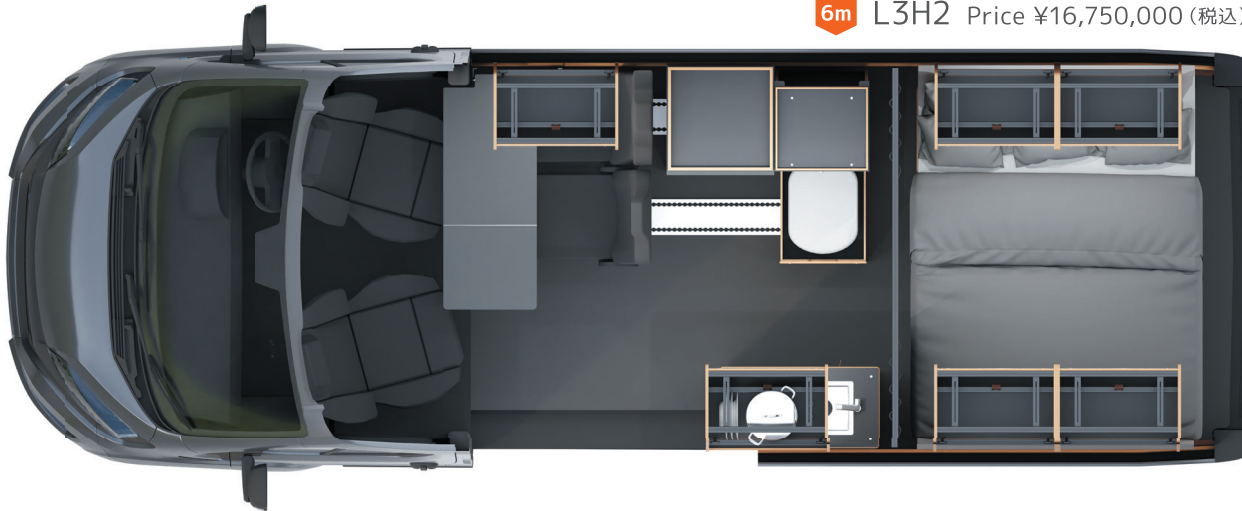

A  
FLOOR  
PLAN

伸長式フローティングベッド

2 Sizes  
Height 2525mm  
Width 2100mm

6m L3H2 Price ¥16,750,000 (税込)

5.4m L2H2 Price ¥16,150,000 (税込)

【標準装備】

- 走行充電器CTEK ● 外部充電
- インバーター正弦波1500W
- リチウム200A ● 冷蔵庫90L
- ガスコンロ(2口) ● REMIS
- 断熱材(羊毛100%) ● クレサナトイレ
- ルーフライトウィンドウ
- ベッド用カーテン ● MAXファン
- ベッドマットレス(ダブル)
- ロッキングボルト×2 ● 給排水タンク12L
- ロッキングバー×1 ● ガベクリップ×2
- マルチクリップ×4 ● ミニシェルフ×2
- マルチクリップwithアイボルト×4
- マルチクリップwithベルク口ホルダー×2
- マルチクリップwithラージクランプ×2
- マルチクリップwithロードフック×2
- ストラップボックス×2
- コートフッククロダイル×1
- LEDリーディングランプ×2
- キッチンペーパーホルダー×1
- カトラリートレー&セット×1
- ブルーム(ほうき)×1 ● 食器セット×1
- 網戸(スライドドア用) ● ボトルラック×1
- 各種USB/100V電源 ● 電圧計
- アクリル2重窓(サイド×1、リア×2)

伸長式ソファベッド

2 Sizes  
Height 2525mm  
Width 2100mm

6m L3H2 Price ¥16,800,000 (税込)

5.4m L2H2 Price ¥16,200,000 (税込)

【標準装備】

- 走行充電器CTEK
- インバーター正弦波1500W
- リチウム200A
- ガスコンロ(2口)
- 断熱材(羊毛100%)
- ルーフライトウィンドウ
- ペット用カーテン
- ペットマットレス(ダブル)
- ロッキングボルト×2
- ロッキングバー×1
- マルチクリップ×4
- マルチクリップwithアイボルト×4
- マルチクリップwithベルクロホルダー×2
- マルチクリップwithラージランプ×2
- マルチクリップwithロードフック×2
- ストラップボックス×2
- コートフッククロダイル×1
- LEDリーディングランプ×2
- キッチンペーパーホルダー×1
- カトラリートレー&セット×1
- ブルーム(ほうき)×1
- 網戸(スライドドア用)
- 各種USB/100V電源
- アクリル2重窓(サイド×1、リア×2)
- 外部充電
- 冷蔵庫90L
- REMIS
- クレサナトイレ
- 電子レンジ
- MAXファン
- 給排水タンク12L
- ガベクリップ×2
- ミニシェルフ×2
- 食器セット×1
- ボトルラック×1
- 電圧計