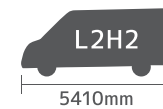

伸長式ソファベッド

2 Sizes  
Height 2525mm  
Width 2100mm

6m L3H2 Price ¥16,800,000 (税込)

5.4m L2H2 Price ¥16,200,000 (税込)

【標準装備】

- 走行充電器CTEK
- インバーター正弦波1500W
- リチウム200A
- ガスコンロ(2口)
- 断熱材(羊毛100%)
- ルーフライトウィンドウ
- ペット用カーテン
- ペットマットレス(ダブル)
- ロッキングボルト×2
- ロッキングバー×1
- マルチクリップ×4
- マルチクリップwithアイボルト×4
- マルチクリップwithベルクロホルダー×2
- マルチクリップwithラージランプ×2
- マルチクリップwithロードフック×2
- ストラップボックス×2
- コートフッククロダイル×1
- LEDリーディングランプ×2
- キッチンペーパーホルダー×1
- カトラリートレー&セット×1
- ブルーム(ほうき)×1
- 網戸(スライドドア用)
- 各種USB/100V電源
- アクリル2重窓(サイド×1、リア×2)
- 外部充電
- 冷蔵庫90L
- REMIS
- クレサナトイレ
- 電子レンジ
- MAXファン
- 給排水タンク12L
- ガベクリップ×2
- ミニシェルフ×2
- 食器セット×1
- ボトルラック×1
- 電圧計